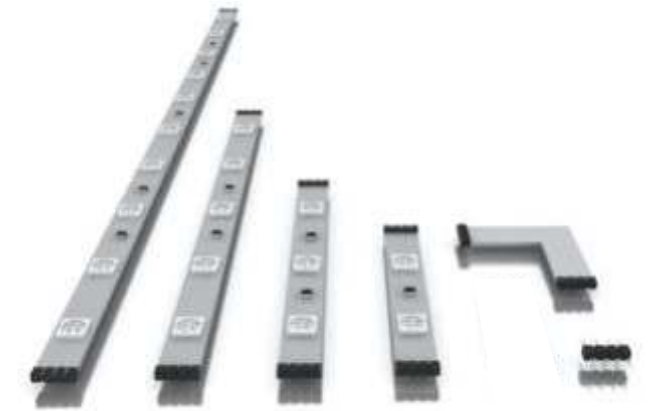

PASSEPARTOUT

MULTILIGHTING

1. LIEFERUMFANG

LED LEISTEN 57 MM 87 MM 147 MM 297 MM

2. ZUBEHÖR (NICHT IN LIEFERUMFANG):

4PIN-VERBINDUNGSKABEL 50 MM

VERBINDUNGSKABEL 500 MM 1000 MM 2500 MM

IR- STEUERUNG + IR- FERNBEDIENUNG

MULTILIGHTING

LIEFERBARE LÄNGEN

PP60ML

PP90ML

PP150ML

PP300ML

ANSICHT

ALTERNATIVE 1

IR-STEUERUNG UND FERNBEDIENUNG

ALTERNATIVE 2

FUNKSTEUERUNG UND FERNBEDIENUNG

MIT 12 ANSCHLISSEN